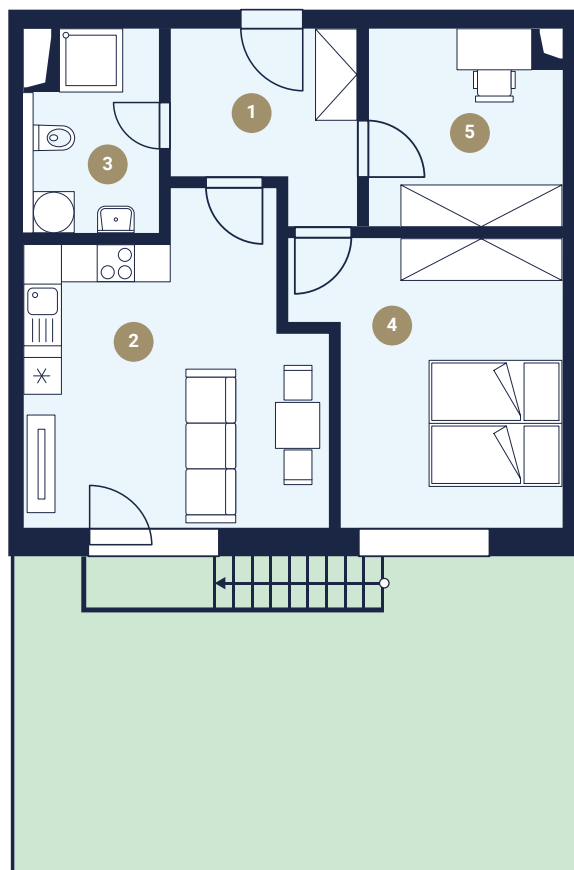

 **U Arborky**
SATALICE

Byt 19

2+kk s pracovnou

1. nadzemní podlaží
Podlahová plocha 59,00 m²

1	Chodba	7,12 m ²
2	Obývací pokoj s kuchyní	19,35 m ²
3	Koupelna	5,41 m ²
4	Ložnice	15,64 m ²
5	Pracovna	8,07 m ²
Podlahová plocha*		59,00 m²
Předzahrádka		38,57 m²
Sklep		2,15 m²