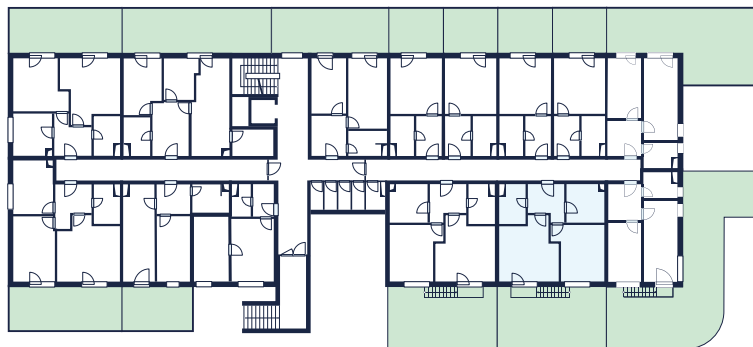

Byt 19

2+kk s pracovnou

1. nadzemní podlaží
Podlahová plocha 59,00 m²

1	Chodba	7,12 m²
2	Obývací pokoj s kuchyní	19,35 m²
3	Koupelna	5,41 m²
4	Ložnice	15,64 m²
5	Pracovna	8,07 m²
Podlahová plocha*		59,00 m²
Předzahrádka		38,57 m²
Sklep		2,15 m²

*Celková podlahová plocha dle vyhlášky č. 366/2013

esty

Klientské centrum

+420 777 114 302
prodej@uarborky.cz
www.uarborky.cz

1. nadzemní podlaží | Schéma umístění bytu 19